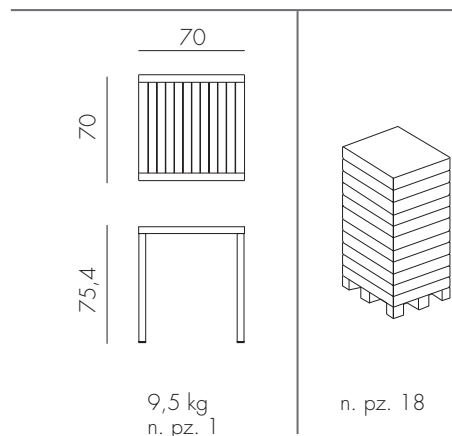

Cube 70

design Raffaello Galio

YOUR OUTDOOR LIVING

Ref. 478

tested by

Tavolo impilabile 70x70 cm, piano DurelTOP in polipropilene trattato anti-UV e colorato in massa, gambe in alluminio verniciato con piedini regolabili.

Stackable table 70x70 cm, with DurelTOP in polypropylene with UV additives and is uniformly coloured, coated aluminium legs with adjustable height feet.

Table empilable 70x70 cm avec plateau DurelTOP en polypropylène traité anti-UV et coloré dans la masse, pieds en aluminium vernis avec vérins de réglage.

Stapelbarer Tisch 70x70 cm, mit DurelTOP Tischplatte aus UV-beständigem Polypropylen, voll durchgefärbt, Gestell aus epoxiertem Aluminium. Füße mit Höhenausgleich.

Mesa apilable 70x70 cm con tablero DurelTOP en polipropileno tratado anti UV y teñido en masa, patas en aluminio pintado con pies regulables.

Mesa empilhável 70x70 cm com tampo DurelTOP em polipropileno com tratamento anti-UV colorido na totalidade, pernas em alumínio pintado com pés reguláveis.