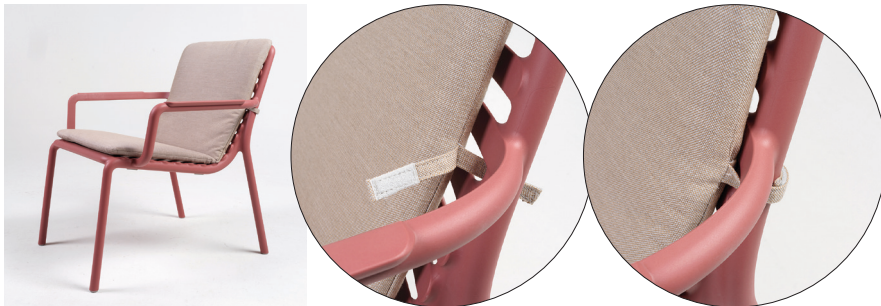

Assemblaggio, assembly, assemblage, montage, ensamblar, montagem.