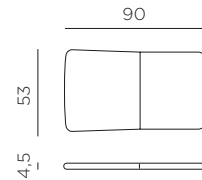

CUSCINO DOGA RELAX

design Raffaello Galiotto

Ref. 36256

0,7

peso prodotto in kg
weight of product in kg

4
0,089 m³

imballo cartonato - pz e volume in m³
carton packing - pcs and volume in cbm

96 pz