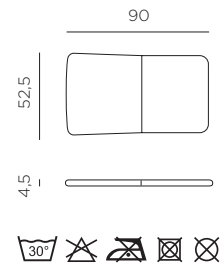

Mousse polyuréthane (densité 18 kg/m³) revêtu de fibre de polyester (densité 100 gr/m²).

DE Kissen für Doga Relax Sessel. NICHT Abziehbarer/zip. Dicke 4,5 cm. Mit Stoffbändern mit Klettverschluss. Waschbar bei 30°, Schonprogramm. Hergestellt in Italien.

BEZUG

Fasergefärbtes Polyacryl Gewebe: 100% fasergefärbtes Polyacryl, Lichtechtheit 7/8, wasserabweisend Ausrüstung, gegen Flecken und Schimmel ausgerüstet.

POLSTERUNG

Polyurethanschaum (Dichte 18 kg/m³) mit Polyesterfasern beschichtet (Dichte 100 gr/m²).

ES Cojín para sillón Doga Relax. NO desenfundable/zip. Espesor 4,5 cm. Con cintas de tejido con velcro. Lavable a 30°, programa delicado. Fabricado en Italia.

FUNDA

Tejido Acrílico tintada en masa: 100% fibra acrílica tintada en masa, solidez a la luz 7/8, tratamiento por la repelencia al agua, protección antimanchas, antimoho.

RELLENO

Espuma de poliuretano (densidad 18 kg/m³) cubierta con fibras de poliéster (densidad 100 gr/m²).

PT Almofada para cadeira Doga Relax. NÃO removível/zip. Espessura 4,5 cm. Com tiras de tecido com velcro. Lavável a 30°, programa delicado. Fabricado em Italia.

TECIDO DE FORRO

Tecido Acrílico tingido em massa: 100% fibra acrílica tingida em massa, resistência à luz 7/8, tratamento hidrorrepelente, antimancha e antimoho.

ENCHIMENTO

Espuma de poliuretano (densidade 18 kg/m³) com cobertura fibras de poliéster (densidade 100 gr/m²).

Ref. 36256