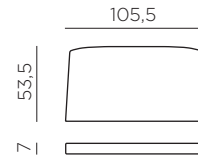

CUSCINO NET BENCH

design Raffaello Galiotto

Ref. 338

	1,5	peso prodotto in kg / weight of product in kg
	4 0,175 m ³	imballo cartonato - pz e volume in m ³ carton packing - pcs and volume in cbm
	56 pz	pz su pallet / pcs on pallet
		sfoderabile / removeable

IT Cuscino Net Bench. Fibra Acrilica 100% tinta in massa. Imbottitura: poliuretano espanso. Spessore cm 7. Trattamento antimacchia, antimuffa.

FR Coussin Net Bench. 100% fibre acrylique teintée en masse. Rembourrage: mousse polyuréthane. Epaisseur 7 cm. Traitement anti-taches, anti-moisissure.