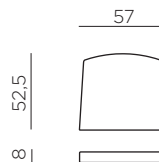

0,8

peso prodotto in kg / weight of product in kg

4

0,102 m³

imballo cartonato - pz e volume in m³
carton packing - pcs and volume in cbm

96 pz

pz su pallet / pcs on pallet

sfoderabile / removeable