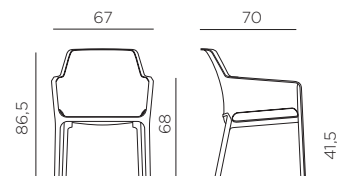

NET RELAX

design Raffaello Galiotto

Ref. 327

4,9

peso prodotto in kg
weight of product in kg

20
2,007 m³

imballo con film - pz e volume in m³
shrink-wrapped packing -
pcs and volume in cbm

20 pz

pz su pallet
pcs on pallet

6 pz

impilabile
stackable

prodotto testato a norma da Catas
product tested by Catas

IT Poltrona monoblocco. Polipropilene fiberglass trattato anti-UV e colorato in massa. Finitura opaca. Dotata di piedini antiscivolo. Cuscino disponibile su ordinazione. Resina riciclabile.