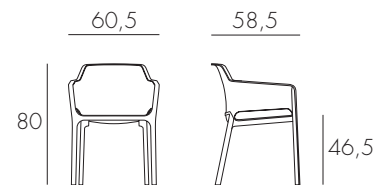

TORTORA
40326.10.000

SENAPE
40326.56.000

4,1 kg
n. pz. 22

CORALLO
40326.75.000

tested by

Poltrona impilabile in polipropilene fiberglass trattato anti-UV e colorato in massa. Dotata di piedini antiscivolo. Finitura matt.