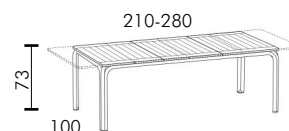

Alloro 210 EXTENSIBLE

design Raffaello Galiotto

YOUR OUTDOOR LIVING

Ref. 428

← cm 210 - 280 →

73

100

Kg 44

TORTORA
piano DurelTOP TORTORA
42859.10.000

Tavolo allungabile con piano in DurelTOP prodotto in pura resina di prima qualità (polipropilene trattato anti-UV e colorato in massa). Gambe in alluminio verniciato. Dotato di piedini antiscivolo, regolabili in altezza.

Verlängerbarer Tisch mit DurelTOP-Tischplatte (UV-beständiger, recyclebarer Kunststoff, uniforben). Gestell in epoxiertem Aluminium (pulverbeschichtet), Füße mit Höhenausgleich.

Mesa extensible con tablero en DurelTOP fabricado en resina pura de primera calidad (polipropileno con tratamiento anti uv y teñido en masa). Patas en aluminio pintadas. Dotada de tacos antideslizantes, regulables en altura.

Mesa extensível com tampo DurelTop, produto produzido em resina de primeira qualidade (polipropileno com tratamento anti-UV) e cor uniforme. Pés com revestimento em alumínio. Com pés antideslizantes e ajustáveis.