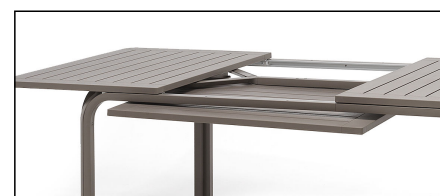

73

100

Kg 44

13 pz

tested by:

Tavolo allungabile con piano in DurelTOP prodotto in pura resina di prima qualità (polipropilene trattato anti-UV e colorato in massa). Gambe in alluminio verniciato. Dotato di piedini antiscivolo, regolabili in altezza.

Extendable table with DurelTOP, made of pure first quality resin (uniformly colored polypropylene resins with UV additives). Legs in coated aluminium. Equipped with non-slip adjustable leg levelers.

Table extensible avec plateau en DurelTOP, produit en résine de première qualité (polypropylène traité anti-UV et coloré dans la masse). Pieds en aluminium vernis, dotés d'un pied anti-antidérapants et réglables en hauteur.

Verlängerbarer Tisch mit DurelTOP-Tischplatte (UV-beständiger, recyclebarer Kunststoff, uniforben). Gestell in epoxiertem Aluminium (pulverbeschichtet), Füße mit Höhenausgleich.

Mesa extensible con tablero en DurelTOP fabricado en resina pura de primera calidad (polipropileno con tratamiento anti uv y teñido en masa). Patas en aluminio pintadas. Dotada de tacos antideslizantes, regulables en altura.

Mesa extensível com tampo DurelTop, produto produzido em resina de primeira qualidade (polipropileno com tratamento anti-UV) e cor uniforme. Pés com revestimento em alumínio. Com pés antideslizantes e ajustáveis.