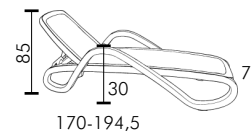

Alfa

design Raffaello Galiotto

YOUR OUTDOOR LIVING

Ref. 40416

tested by:

Kg 13,3

17 pz

BIANCO Trama Beige 40416.00.078	BIANCO Bianco 40416.00.108	BIANCO Blu 40416.00.112	BIANCO Beige 40416.00.115	BIANCO Trama Bianco 40416.00.121	BIANCO Tortora 40416.00.124	ANTRACITE Trama Beige 40416.02.078
ANTRACITE Trama Antracite 40416.02.116	CAFFÈ' Trama Beige 40416.05.078	CAFFÈ' Beige 40416.05.115	CAFFÈ' Trama Caffè 40416.05.117	TORTORA Trama Bianco 40416.10.121	TORTORA Tortora 40416.10.124	FORESTA Beige 40416.23.078