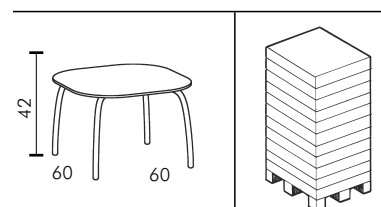

Kg 7

30 pz

tested by:

Tavolo (cm 60x60x42h) con gambe in alluminio anodizzato. Piano LAMINATO HPL, spessore 12mm.

Table (cm 60x 60 x 42h) with legs in anodized aluminium. Laminate HPL top 12mm thick "fixed with screws".

Table Basse (cm 60x60x42 h), pieds en aluminium anodisé. Plateau Mèlaminé HPL, épaisseur 12mm, fixé avec vis.

Tisch (cm 60x 60 x 42h) mit Gestell aus eloxiertem Aluminium. Laminate HPL Tischplatte 12mm stark, mit Schraubbefestigung

Mesa (cm 60x 60 x 42h) con pata en aluminio anodizado y tablero Laminado HPL, 12 mm de espesor, fijado con tornillos.

Mesa (cm 60x 60 x 42h) con pata en aluminio anodizado y tablero Laminado HPL, 12 mm de espesor, fijado con tornillos.