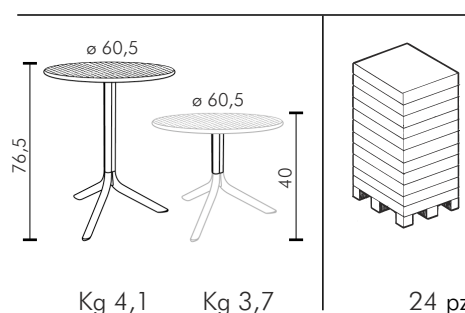

Step

design Raffaello Galio

Ref. 40056

YOUR OUTDOOR LIVING

tested by:

Tavolo in resina di prima qualità con fibra di vetro (polipropilene fiber-glass trattato anti-uv e colorato in massa), dotata di piedini antiscivolo.

Table made of pure first quality resin with fiber-glass (uniformly colored fiber-glass polypropylene resins with uv additives) with non-slip feet.

Table en pure résine de première qualité avec fibre de verre (polypropylène fiber-glass traité anti-uv et coloré dans la masse), avec embouts anti-dérapants.

Tisch aus hochwertigem kunststoff mit fiber-glas (aus uv-beständigem fiber-glass polypropylen, voll durchgefärbt). Beine mit rutschfesten füßen.

Mesa en resina pura de primera calidad con fibra de vidrio (polipropileno fiber-glass tratado anti uv y teñido en masa), dotata de tacos antideslizantes.

Mesa em resina pura de primeira qualidade com fibra de vidro (polipropileno fiber-glass com tratamento anti-uv colorido na totalidade), com pés antideslizantes.