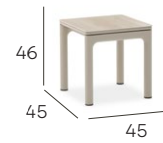

tolo alu collection

armchair and armchair teak

tolo alu collection

armchair alu
0,13 m3

armchair alu + teak
0,13 m3

lounge chair alu
0,38 m3

1 seater alu
0,83 m3

2 seater alu
1,57 m3

3 seater alu
2,21 m3

dt 180 / 240 alu
0,37 / 0,49 m3

ct large alu
0,22 m3

ct teak alu
0,18 m3

side table alu
0,12 m3