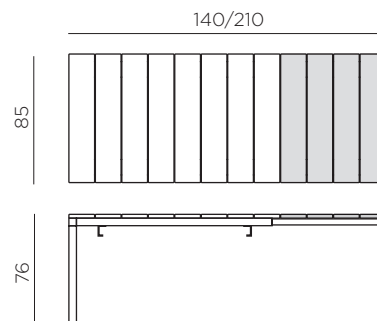

RIO 140 EXTENSIBLE

design Raffaello Galiotto

Ref. 483

32,6

peso prodotto in kg / weight of product in kg

1

0,223 m³imballo cartonato - pz e volume in m³
carton packing - pcs and volume in cbm

14 pz

pz su pallet / pcs on pallet

IT Tavolo allungabile. Piano Durel Top in polipropilene trattato anti-UV, colorato in massa. Gambe in alluminio verniciato. Finitura opaca. Piedini regolabili. 140 - 210 x 100 x 73h cm.

EN Extendable table. Durel Top in polypropylene with UV additives and uniformly coloured. Legs in coated aluminum. Matt finish. Adjustable feet. 140 - 210 x 100 x 73h cm.

FR Table extensible. Plateau Durel Top en polypropylène traité anti-UV et coloré dans la masse. Le pieds sont en aluminium vernis. Effet mat Vérins de réglages. 140 - 210 x 100 x 73h cm.

DE Verlängerbarer Tisch. Durel Top Tischplatte aus UV-beständigem Polypropylen, voll durchgefärbt. Beine aus epoxiertem Aluminium. Matt-Effekt. Mit Höhenausgleich. 140 - 210 x 100 x 73h cm.

ES Mesa extensible. Tablero Durel Top en polipropileno tratado anti UV y teñido en masa. Patas en aluminio pintadas. Efecto satinado. Tacos Regulares. 140 - 210 x 100 x 73h cm.