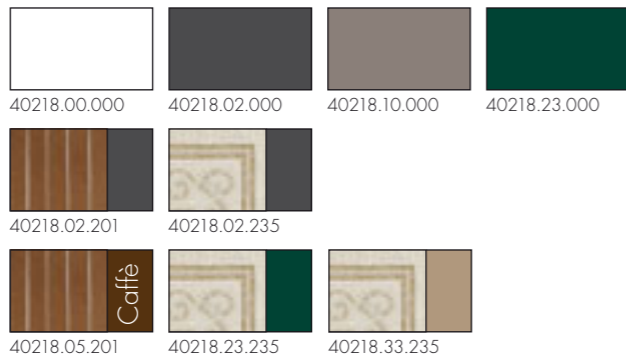

Toscana 250 40218

Kg 27 n. pz. 1