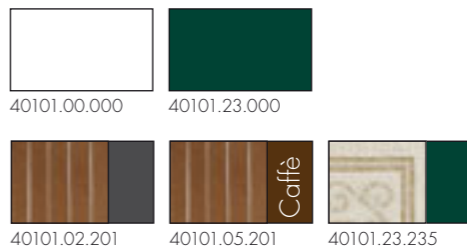

Toscana 250 40218

Kg 27 n. pz. 1

Toscana ø120 40123

Kg 11,4 n. pz. 1

Toscana 165 40166

Kg 13,7 n. pz. 1

Toscana 100 40101

Kg 8,8 n. pz. 1