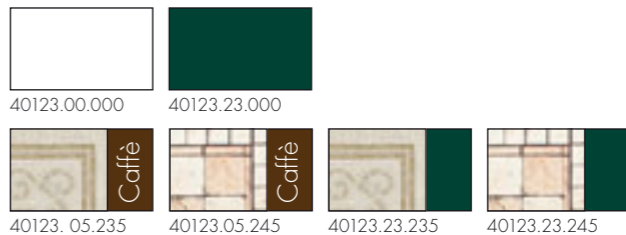

Toscana ø120 40123

Kg 11,4 n. pz. 1