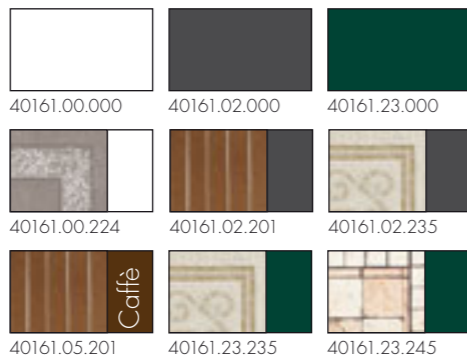

Toscana 160 40161

Kg 13,2 n. pz. 1

Ulisse 3300 40230

(Ulisse 2200 + Extension Ulisse 1100) n. pz. 1

Toscana 145 40146

Kg 12,5 n. pz. 1

Ulisse 2200 40228

Kg 31 n. pz. 1