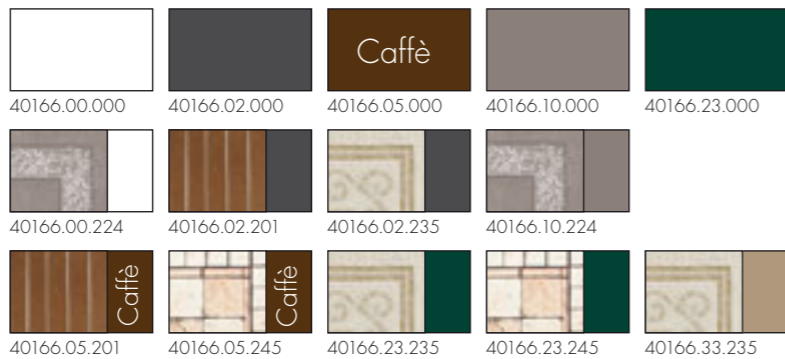

Toscana 165 40166

Kg 13,7 n. pz. 1