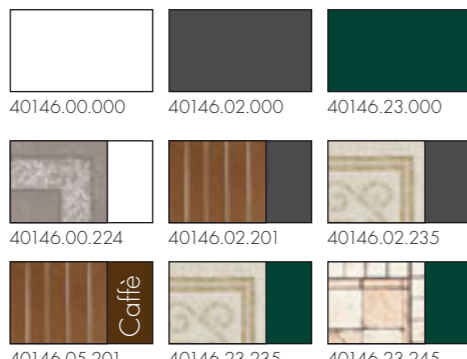

Toscana 160 40161

Kg 13,2 n. pz. 1

Ulisse 3300 40230

(Ulisse 2200 + Extension Ulisse 1100) n. pz. 1

Toscana 145 40146

Kg 12,5 n. pz. 1

Ulisse 2200 40228

Kg 31 n. pz. 1