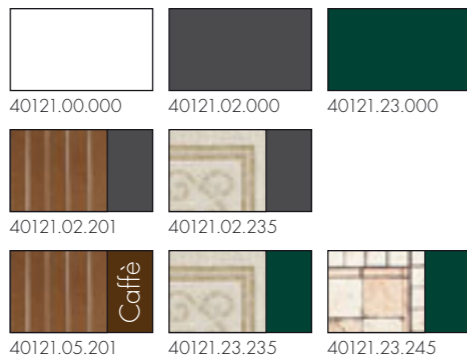

Toscana 120 40121

Kg 11,2 n. pz. 1