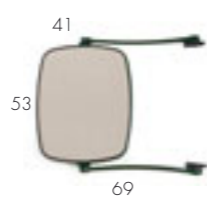

40424.00.117

Parasole Alfa

40418

Kg 1,4

n. pz. 1

41

53

69