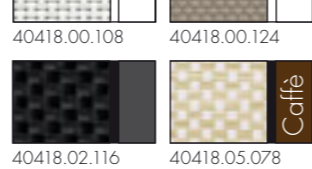

40424.00.117

Parasole Alfa

40418

Kg 1,4

n. pz. 1

41

53

69