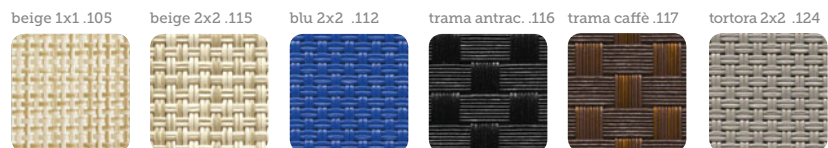

tessuto sintetico

tessuto acrilico cuscino eden

Fibra Acrilica 100%. Solidità alla luce 7/8. Sfoderabile/zip, lavabile a 30°. imbottitura: poliuretano espanso. Densità 18 kg/m³. Trattamento con resina poliuretano/acrilica, idrorepellente.