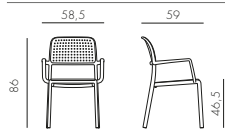

bora

polipropilene fiberglass

4,4 kg
n. pz. 24