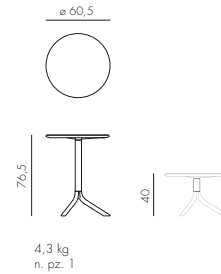

spritz

polipropilene fiberglass

BIANCO
40058.00.000

ANTRACITE
40058.02.000

CAFFÈ
40058.05.000

ROSSO
40058.07.000

TORTORA
40058.10.000

LIME
40058.12.000

ARANCIO
40058.26.000

CELESTE
40058.39.000