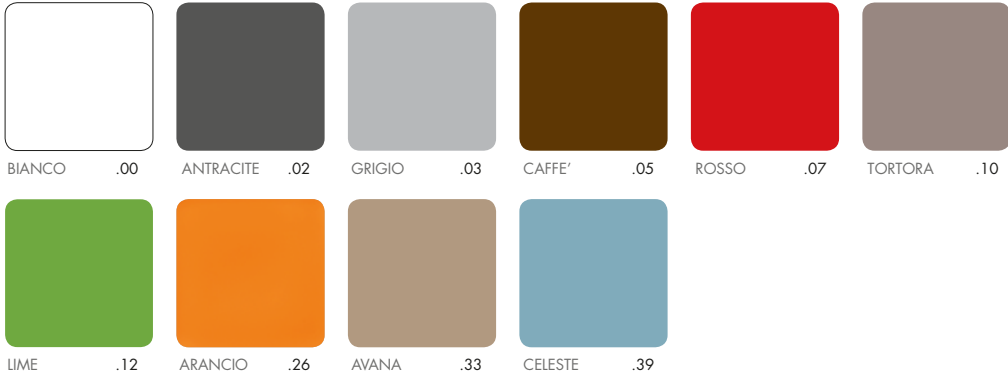

polipropilene