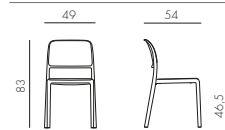

riva bistrot

polipropilene fiberglass

4 kg
n. pz. 24