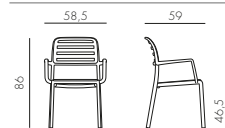

costa

polipropilene fiberglass

4,5 kg
n. pz. 24