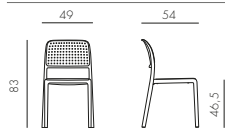

bora bistrot

polipropilene fiberglass

3,7 kg
n. pz. 24