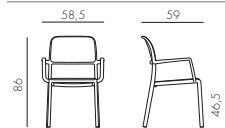

riva

polipropilene fiberglass

4,6 kg
n. pz. 24