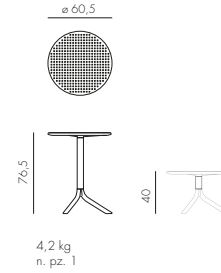

step

polipropilene fiberglass

BIANCO
40056.00.000

ANTRACITE
40056.02.000

CAFFÈ
40056.05.000

ROSSO
40056.07.000

TORTORA
40056.10.000

ARANCIO
40056.26.000

AVANA
40056.33.000

CELESTE
40056.39.000