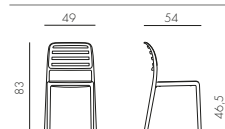

costa bistrot

polipropilene fiberglass

3,9 kg
n. pz. 24